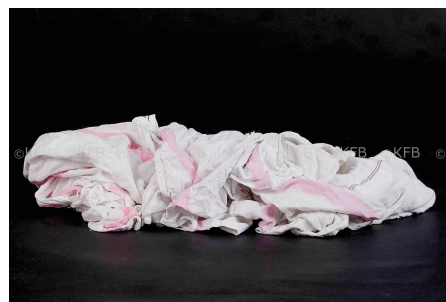

CHIFFON D'ESSUYAGE

- DESIGNATION : TORCHON
- REFERENCE PRODUIT : **TOR**
- TYPE DE PRODUIT: Torchons 100 % coton – Blanc, rayé rouge
- COULEUR : BLANC
- PROVENANCE : Blanchisserie - France exclusivement
- PARTICULARITE : Tous les chiffons de cette référence sont lavés, désinfectés, et garantis sans épingles, sans coutures ni agrafes
- DIMENSIONS : Entre 50 x 70cm
- MORCEAUX PAR CARTON : Environ 100
- CONDITIONNEMENT: Carton blanc de 10 Kg avec trappe distributrice
- PALETTISATION : Palettes 100 x 120 cm de 50 cartons de 10 Kg
Palettes 80 x 120 cm de 44 cartons de 10 Kg