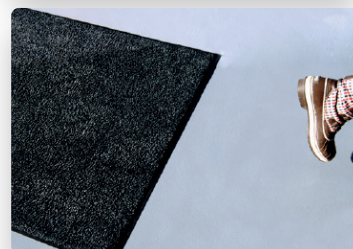

DELTA
MICROFIBRE

Réf : 0625 - 0627 - 0628

TAPIS ABSORBANT MICROFIBRE

TAPIS

Tapis 100% microfibre* à forte capacité d'absorption.
Absorbe les liquides et retient les saletés incrustées sous les chaussures lors du passage, pour conserver vos sols propres.
Classement feu selon la norme EN 13-501-1 : M3

Fibres absorbantes

▲ DESCRIPTIF

40cm x 60cm

- Poids à sec : **679g**
- Capacité d'absorption : **1,5L**
- Conditionnement : **à l'unité**

60cm x 90cm

- Poids à sec : **1622g**
- Capacité d'absorption : **1,5L**
- Conditionnement : **à l'unité**

90cm x 150cm

- Poids à sec : **4030g**
- Capacité d'absorption : **1,5L**
- Conditionnement : **à l'unité**

▲ POINTS FORTS

- ✔ Revêtement en microfibre*
- ✔ Sèche 3 fois plus vite qu'un tapis ordinaire
- ✔ Ne peluche pas