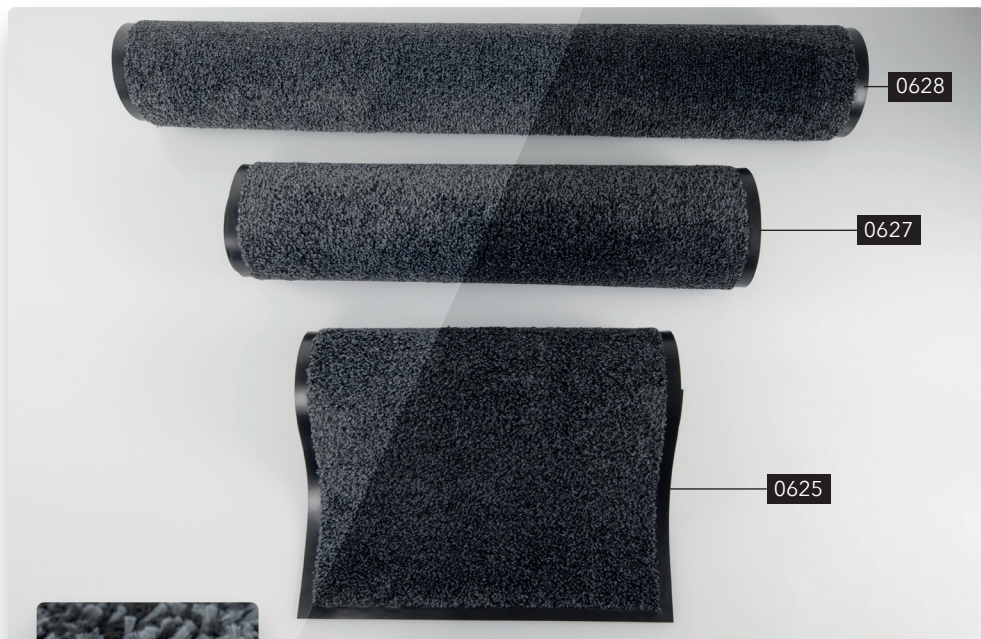

DELTA
MICROFIBRE

Réf : 0625 - 0627 - 0628

TAPIS ABSORBANT MICROFIBRE

TAPIS

Tapis 100% microfibre* à forte capacité d'absorption.
Absorbe les liquides et retient les saletés incrustées sous les chaussures lors du passage, pour conserver vos sols propres.
Classement feu selon la norme EN 13-501-1 : M3

Fibres absorbantes

▲ DESCRIPTIF

40cm x 60cm

- Poids à sec : **679g**
- Capacité d'absorption : **1,5L**
- Conditionnement : **à l'unité**

60cm x 90cm

- Poids à sec : **1622g**
- Capacité d'absorption : **1,5L**
- Conditionnement : **à l'unité**

90cm x 150cm

- Poids à sec : **4030g**
- Capacité d'absorption : **1,5L**
- Conditionnement : **à l'unité**

▲ POINTS FORTS

- ✔ Revêtement en microfibre*
- ✔ Sèche 3 fois plus vite qu'un tapis ordinaire
- ✔ Ne peluche pas